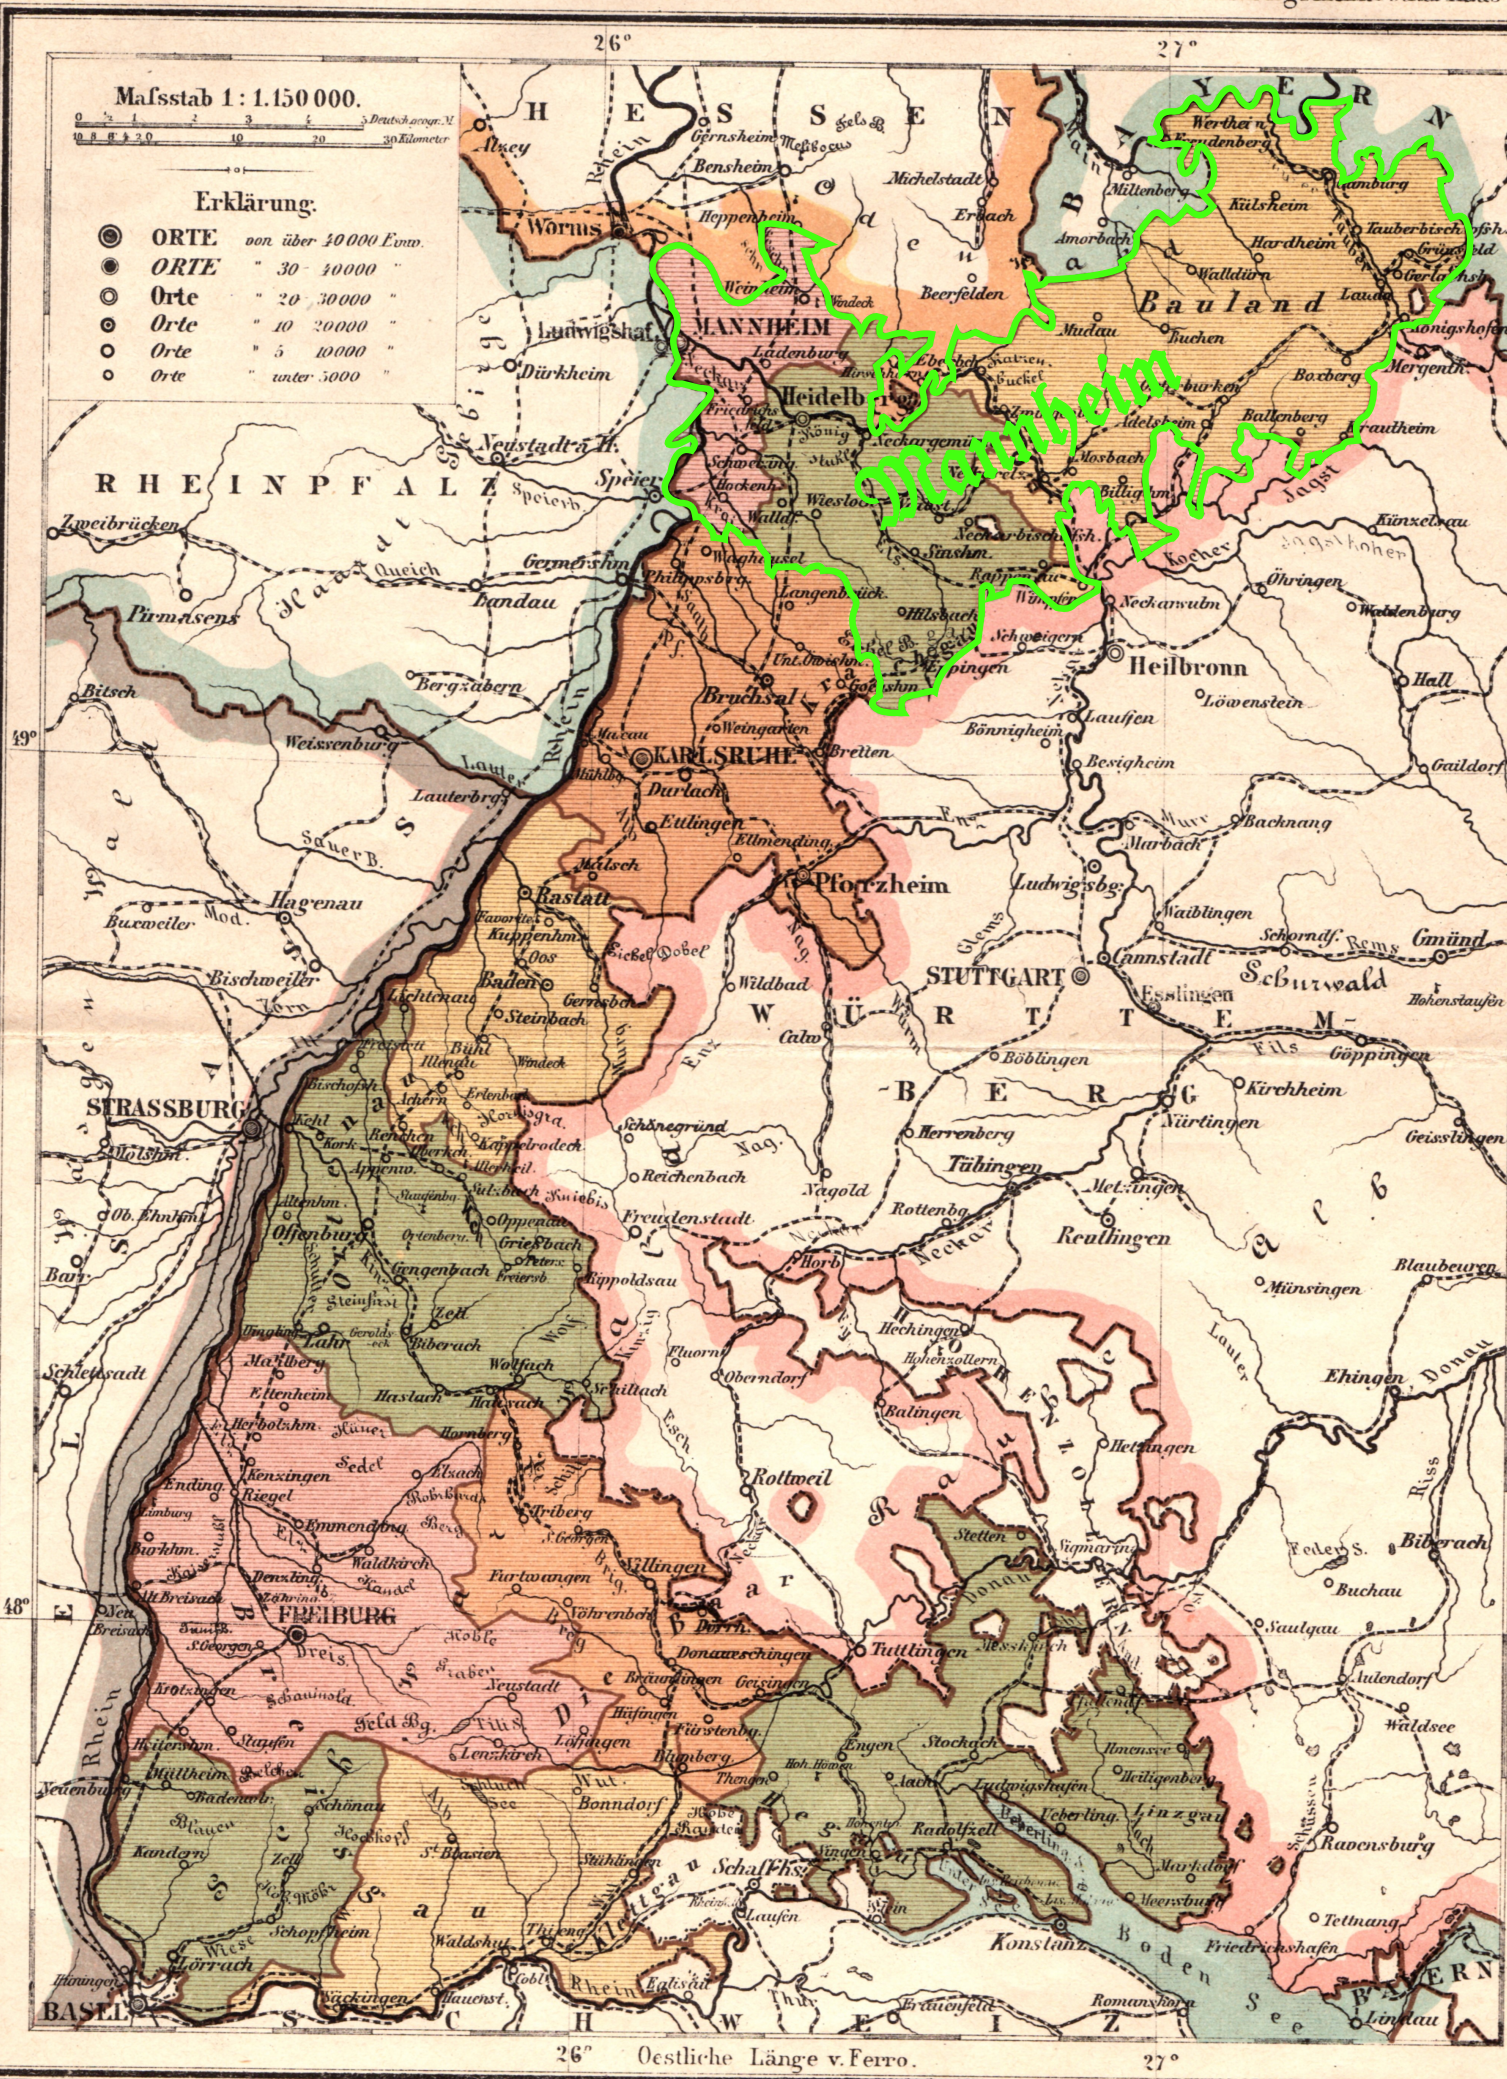

Mafsstab 1: 1.150 000.

Erklärung.

- ORTE von über 10000 Einv.
- ORTE " 30-40000 "
- Orte " 20-30000 "
- Orte " 10-20000 "
- Orte " 5-10000 "
- Orte " unter 5000 "

26° Oestliche Länge v. Ferro.

27°