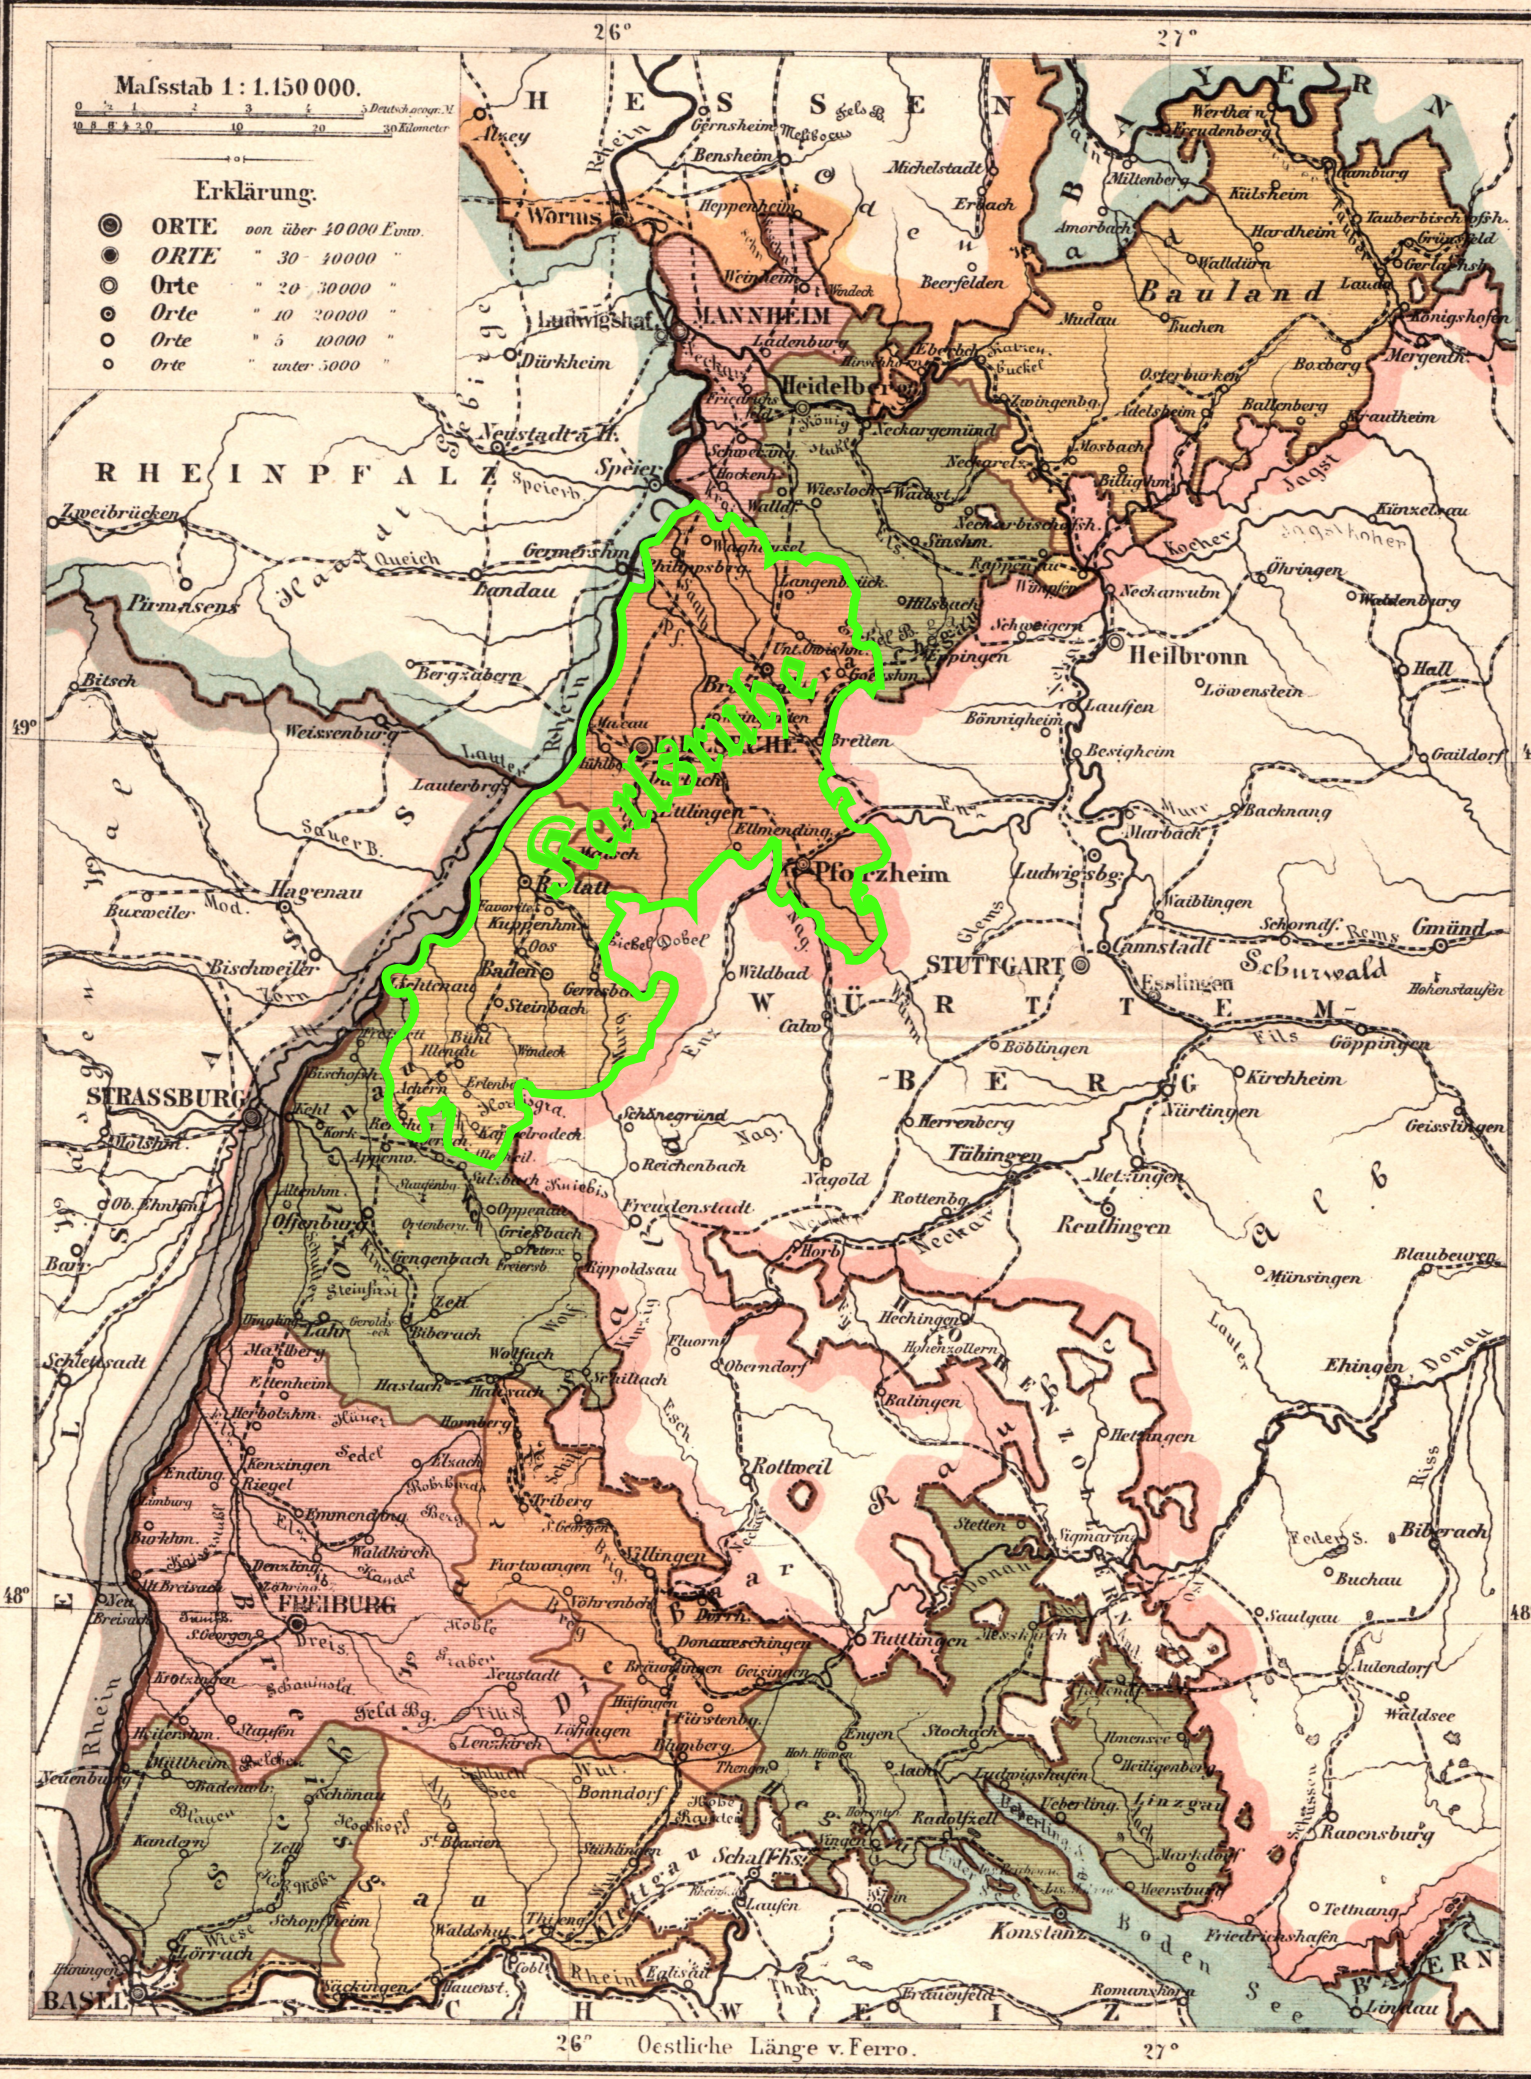

Mafsstab 1: 1.150 000.

Erklärung.

- ORTE von über 10000 Ewnt.
- ORTE " 30-40000 "
- Orte " 20-30000 "
- Orte " 10-20000 "
- Orte " 5-10000 "
- Orte " unter 5000 "

26° Oestliche Länge v. Ferro.

27°