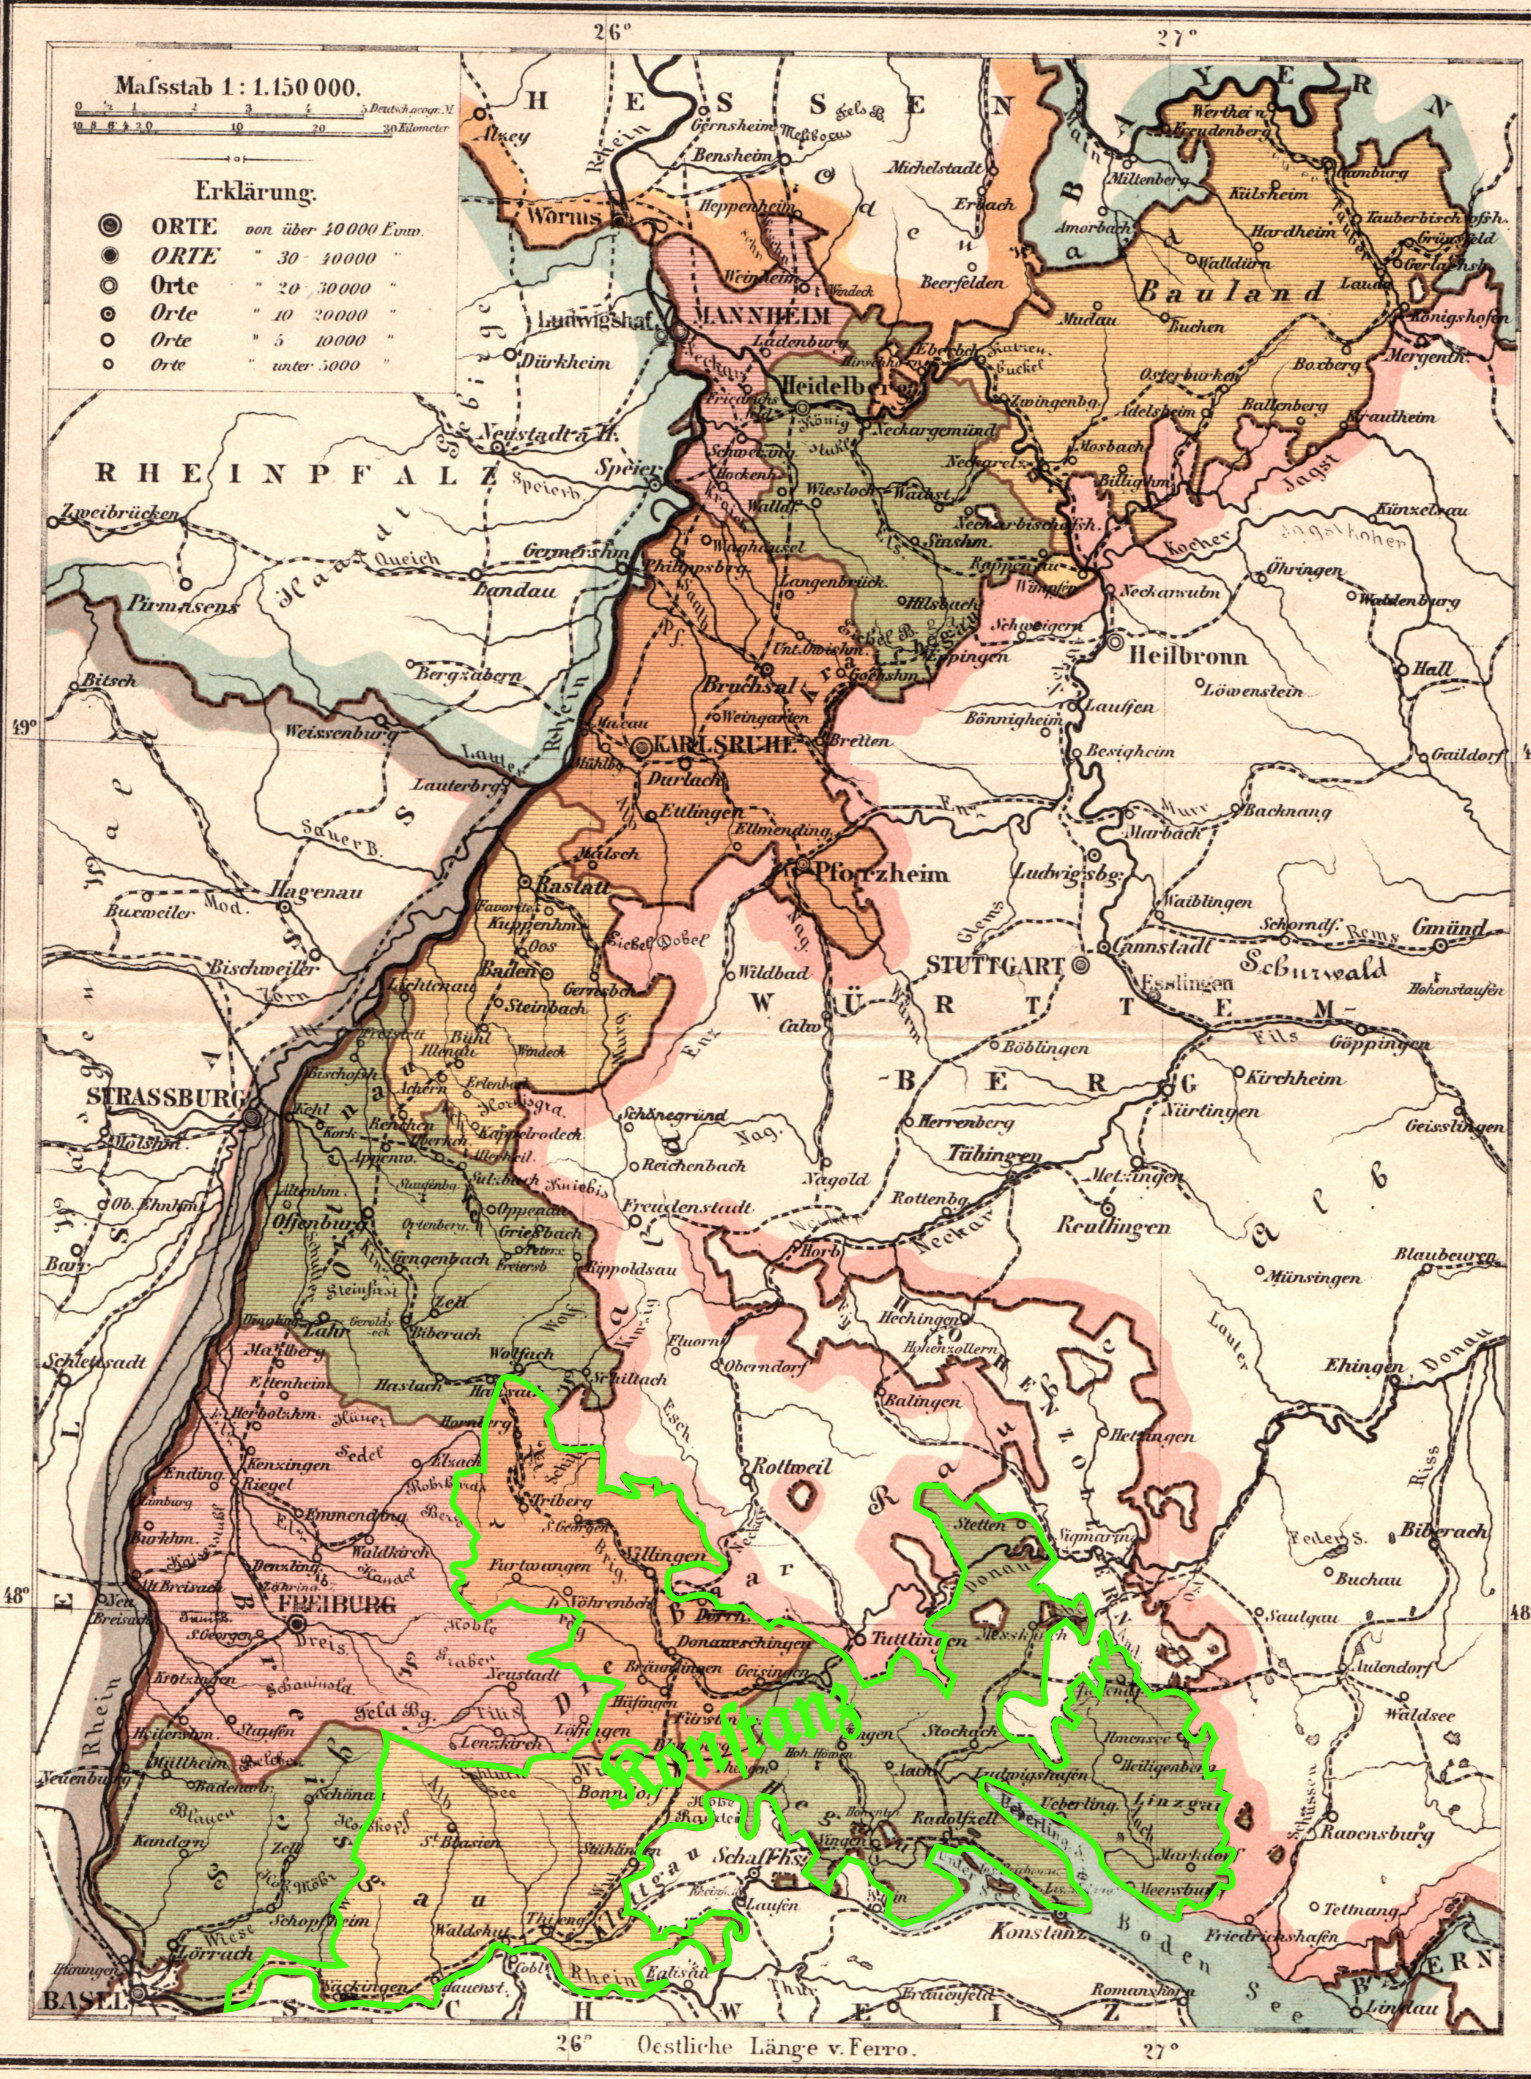

Mafsstab 1: 1.150 000.

Erklärung.

- ORTE von über 10000 Ewnt.
- ORTE " 30-40000 "
- Orte " 20-30000 "
- Orte " 10-20000 "
- Orte " 5-10000 "
- Orte " unter 5000 "

26° Oestliche Länge v. Ferro. 27°